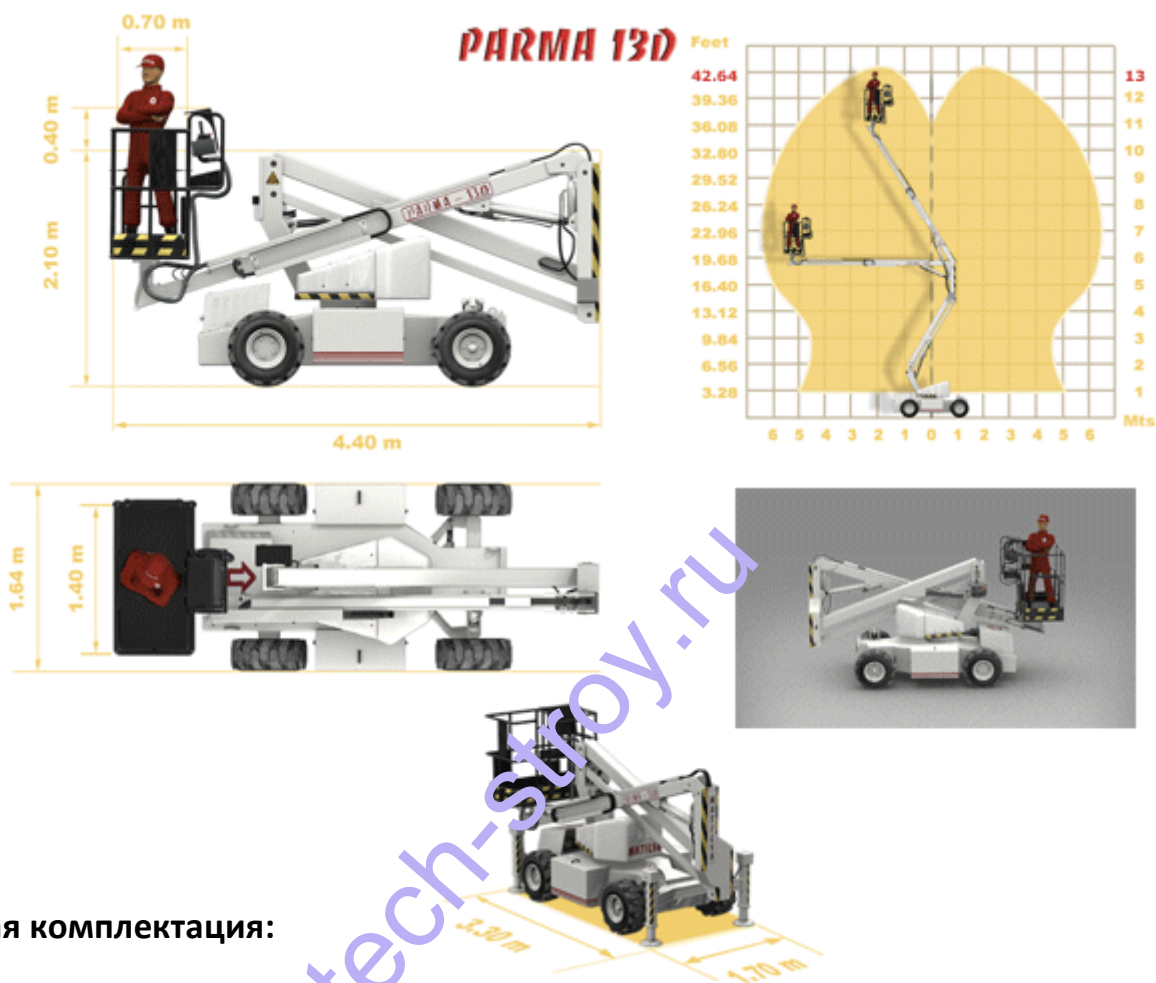

PARMA 13 D

Эта модель представляет собой готовое решение для работы, все необходимые элементы включены в стандартную комплектацию.

Преимущества:

1. Техника компании «MATILSA S.A.» эксплуатировалась в различных условиях и показала себя как очень надёжная и простая в обслуживании.
2. Вся техника собирается из комплектующих известных мировых производителей, таких как: General Electric (электрокомпоненты), Sauer Danfoss (гидравлика). Они имеют широкую дилерскую сеть в РФ и постоянный складской запас любых компонентов, используемых на подъемниках серии Parma.
3. В серии техники Parma существуют модели со стабилизаторами в совокупности с независимой подвеской. Это позволяет использовать подъемники практически при любом ландшафте, что является одним из важнейших NOW-HOW компании.
4. Техника полностью соответствует самым высоким требованиям качества продукции.

Технические характеристики:

А (м) Высота пола платформы	11
В (м) Рабочая высота	13
Д (м) Высота подъемника в сложенном положении	2,1
Общая масса (кг)	4150
Длина подъемника (м)	4,4
Ширина подъемника (м)	1,64
Грузоподъемность (кг)	200
Бренд	6
Размер корзины (м)	0,70x1,40
Поворот корзины (°)	180
Боковой вылет корзины (м)	6,5
Поворот стрелы (°)	359
Тип подъемника	самоходные
Тип питания	дизель
Скорость передвижения (км/ч)	7
Размеры опорной поверхности Д/Ш (м)	3,30x1,70

Стандартная комплектация:

1. Система контроля уровня наклона
2. Металлическая корзина
3. Полнозаполненные колеса полиуретаном
4. Система аварийного спуска корзины (механическая)
5. Система пропорционального управления
6. Независимая передняя ось шасси
7. Привод 4x2