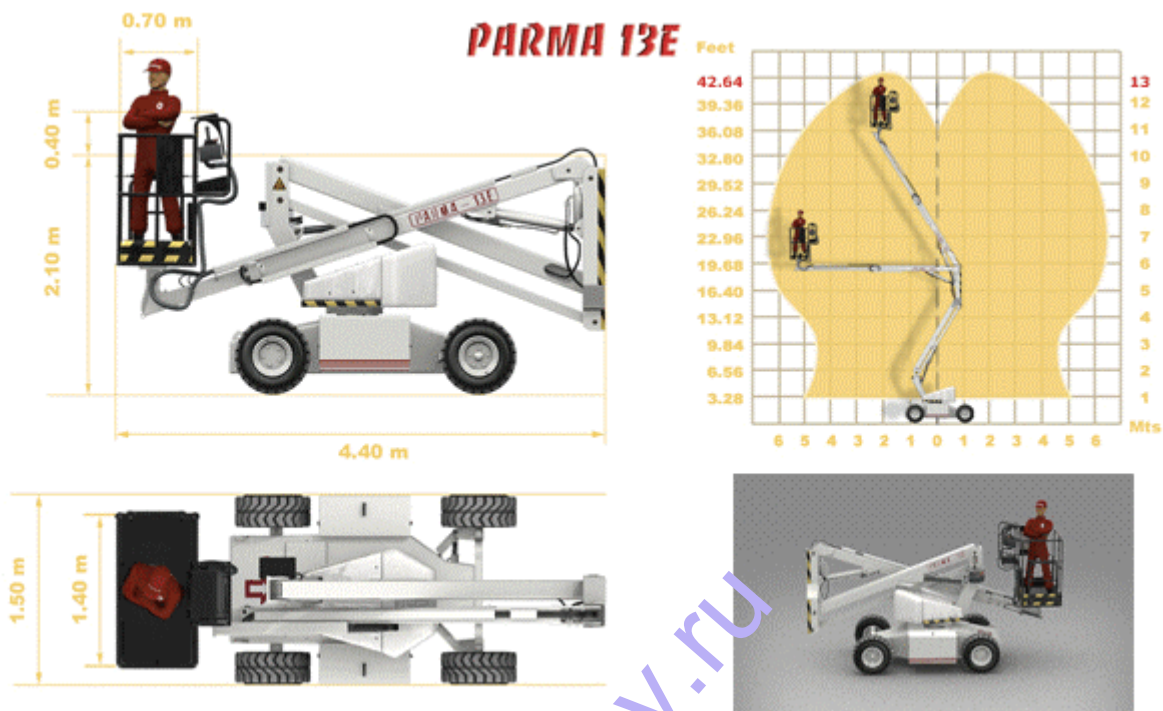

PARMA 13 E

Эта модель представляет собой готовое решение для работы, все необходимые элементы включены в стандартную комплектацию.

Преимущества:

1. Техника компании «MATILSA S.A.» эксплуатировалась в различных условиях и показала себя как очень надёжная и простая в обслуживании.
2. Вся техника собирается из комплектующих известных мировых производителей, таких как: General Electric (электрокомпоненты), Sauer Danfoss (гидравлика). Они имеют широкую дилерскую сеть в РФ и постоянный складской запас любых компонентов, используемых на подъемниках серии Parma.
3. В серии техники Parma существуют модели со стабилизаторами в совокупности с независимой подвеской. Это позволяет использовать подъемники практически при любом ландшафте, что является одним из важнейших NOW-HOW компании.
4. Техника полностью соответствует самым высоким требованиям качества продукции.

Технические характеристики:

А (м) Высота пола платформы	11
В (м) Рабочая высота	13
Д (м) Высота подъемника в сложенном положении	2,1
АКБ (В-А/ч)	48-210
Общая масса (кг)	3520
Длина подъемника (м)	4,4
Ширина подъемника (м)	1,5
Грузоподъемность (кг)	200
Бренд	6
Размер корзины (м)	0,70x1,40
Поворот корзины (°)	180
Боковой вылет корзины (м)	6,5
Поворот стрелы (°)	359
Тип подъемника	самоходные
Тип питания	Электрический (АКБ)
Скорость передвижения (км/ч)	7

Стандартная комплектация:

1. Система контроля уровня платформы
2. Металлическая корзина
3. Полнозаполненные колеса полиуретаном
4. Система аварийного спуска корзины (механическая)
5. Система пропорционального управления
6. Система стабилизации напряжения при зарядке АКБ